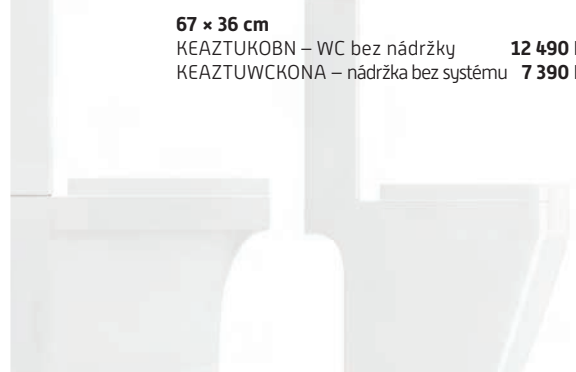

55 × 36 cm
KEAZTUWCO **10 490 Kč***

180 × 79 × 60 cm
KEAZTUVAN180 **79 990 Kč***

55 × 36 cm
KEAZTUBI **10 250 Kč**

55 × 36 cm
KEAZTUBIO **10 550 Kč***

190 × 85 × 59 cm
KEAZTUVAN190 **139 990 Kč***

55 × 36 cm
KEAZTUWCVVS **9 490 Kč***
KEAZTUWCBIFVS **14 990 Kč***

55 × 36 cm
KEAZTUWCOVS **10 490 Kč***

67 × 36 cm
KEAZTUWCOKABN – WC kaporované bez nádržky **12 490 Kč***
KEAZTUWCOKONA – nádržka bez systému **7 390 Kč***

67 × 36 cm
KEAZTUKOBN – WC bez nádržky **12 490 Kč***
KEAZTUKONA – nádržka bez systému **7 390 Kč***