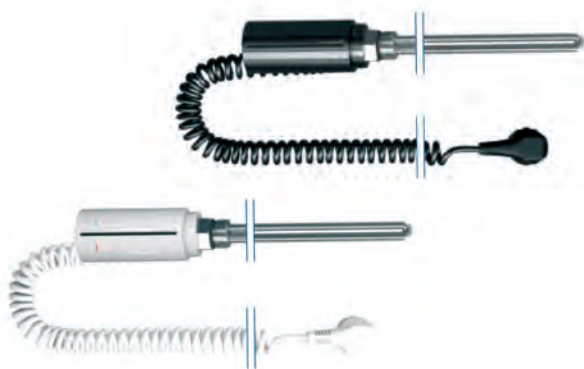

PATRONA S TERMOSTATEM

- Možnost vytápění místnosti mimo sezónu, aniž byste museli spouštět celý otopný systém
- Vhodný doplněk pro moderní radiátory a sušáky
- Topná tyč vyrobena z vosoce kvalitních materiálů
- Schopnost přesně řídit teplotu 5–70°C
- Tepelná pojistka proti přehřátí
- Světlo signalizující pracující topné těleso ve tvaru prstence

HOT

Topná tyč s termostatem s dotekovým ovládním.

kód	rozměr	barva	tepelný výkon	cena
RDOHOT34WH	340 mm	bílá	240–480 W	4 807 Kč
RDOHOT39WH	390 mm	bílá	480–720 W	4 912 Kč
RDOHOT44WH	440 mm	bílá	720–1200 W	5 016 Kč
RDOHOT34BK	340 mm	černá	240–480 W	4 807 Kč
RDOHOT39BK	390 mm	černá	480–720 W	4 912 Kč
RDOHOT44BK	440 mm	černá	720–1200 W	5 016 Kč

SH1

kód	délka	barva	cena
RDOSH13035	310 mm	bílá 35	1 777 Kč
RDOSH14035	410 mm	bílá 35	1 986 Kč
RDOSH15035	510 mm	bílá 35	2 195 Kč
RDOSH130..	310 mm	barva dle vzorníku*	1 954 Kč
RDOSH140..	410 mm	barva dle vzorníku*	2 184 Kč
RDOSH150..	510 mm	barva dle vzorníku*	2 414 Kč