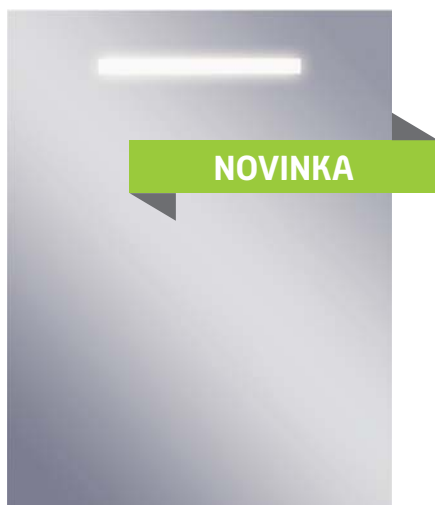

## LINEA

Zrkadlo s osvetlením

kód	rozmer	cena
OLNZLIN	500 × 650 mm	79 €

- zrkadlo so žiarivkovým osvetlením

## LINEA II

Zrkadlo s osvetlením

kód	rozmer	cena
OLNZLIN2	500 × 650 mm	89 €

- zrkadlo so žiarivkovým osvetlením
- s poličkou