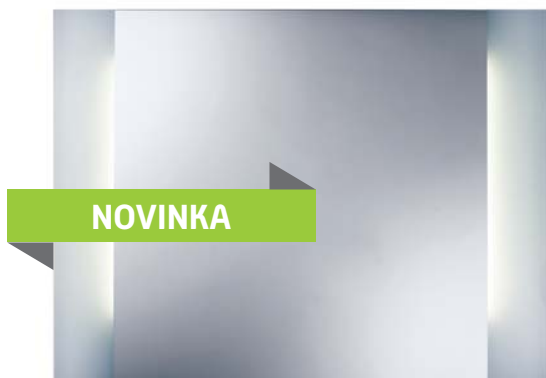

SELENE II

Zrkadlo s osvetlením

kód	rozmer	cena
OLNZSEL2	800 × 600 mm	101 €

- zrkadlo so žiarivkovým osvetlením