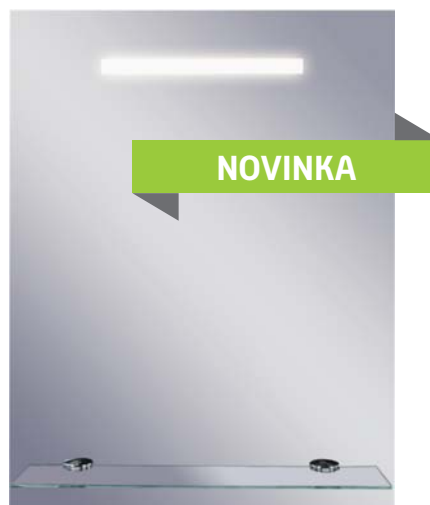

## LINEA

Zrkadlo s osvetlením

kód	rozmer	cena
OLNZLIN	500 × 650 mm	79 €

- zrkadlo so žiarivkovým osvetlením

## LINEA II

Zrkadlo s osvetlením

kód	rozmer	cena
OLNZLIN2	500 × 650 mm	89 €

- zrkadlo so žiarivkovým osvetlením
- s poličkou

## SELENE II

Zrkadlo s osvetlením

kód	rozmer	cena
OLNZSEL2	800 × 600 mm	101 €

- zrkadlo so žiarivkovým osvetlením