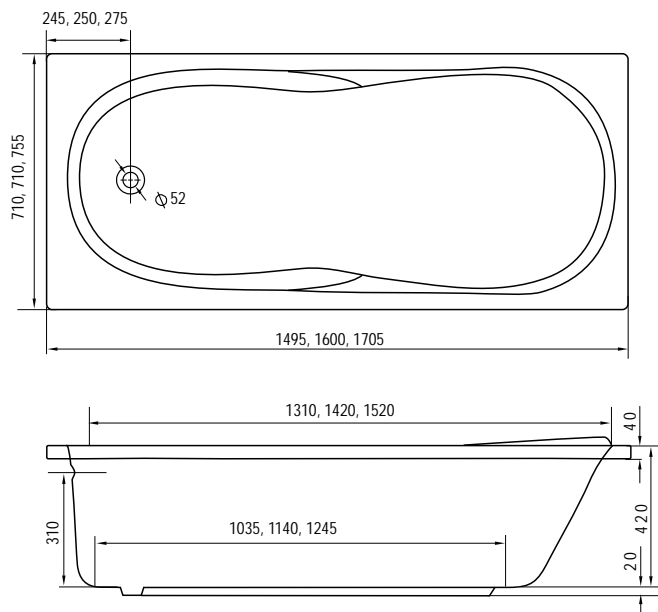

TOSCANA

10	záruka 10 rokov
100%	100% akrylát
+	nožičky ZADARMO

veľký vnútorný priestor

Vaňa s ideálnym tvarom, ktorý vyhovuje všetkým, ktorí majú radi tradície. Tvar, ktorý sa nezmenil už niekoľko desaťročí a napriek tomu nezovšednie.

kód	rozmer / objem	cena
VANTOS150	1500 × 700 mm / 140 l	229 €
VANTOS160	1600 × 700 mm / 150 l	235 €
VANTOS170	1700 × 750 mm / 160 l	239 €

VANROCP215TOS (1500 mm) – čelný panel hladký	129 €
VANROCP216TOS (1600 mm) – čelný panel hladký	135 €
VANROCP217TOS (1700 mm) – čelný panel hladký	139 €
VANROBP273TOS (730 mm), VANROBP274TOS (740 mm), VANROBP275TOS (750 mm) – bočný panel hladký, akryl	89 €
VANDP1417WTOS15 (wenge), VANDP1417ETOS15 (exklusív), VANDP1417CTOS15 (classic) – čelný panel drevený 1500 mm	219 €
VANDP1417WTOS16 (wenge), VANDP1417ETOS16 (exklusív), VANDP1417CTOS16 (classic) – čelný panel drevený 1600 mm	219 €
VANDP1417WTOS17 (wenge), VANDP1417ETOS17 (exklusív), VANDP1417CTOS17 (classic) – čelný panel drevený 1700 mm	219 €
VANDP7012WTOS70 (wenge), VANDP7012ETOS70 (exklusív), VANDP7012CTOS70 (classic) – bočný panel drevený 700 mm	149 €
VANDP7012WTOS75 (wenge), VANDP7012ETOS75 (exklusív), VANDP7012CTOS75 (classic) – bočný panel drevený 750 mm	149 €

**Čelné panely
k vaniam**
viac na str. 98

Výška čelného panela 530 + 40 mm okraj vane