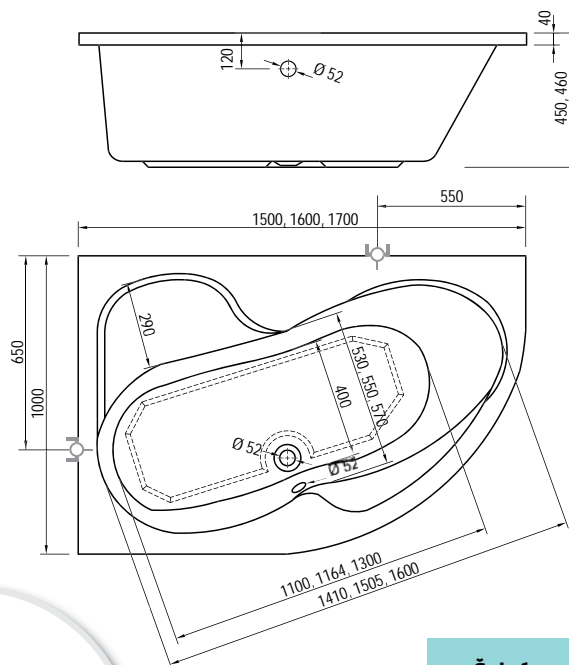

## NAPOLI

Vaňa s klasickým tvarom poskytuje dostatok priestoru pre relaxačný kúpeľ. K tejto vani odporúčame vaňovú zástenu Evora.

kód	rozmer / objem	cena
VANNAP15P (pravá)	1500 × 1000 mm, objem 150 l	<b>225 €</b>
VANNAP15L (ľavá)		
VANNAP16P (pravá)	1600 × 1000 mm, objem 160 l	<b>229 €</b>
VANNAP16L (ľavá)		
VANNAP17PC (pravá)	1700 × 1000 mm, objem 170 l	<b>245 €</b>
VANNAP17LC (ľavá)		

VANNAP15PC (1500 mm pravý), VANNAP15LC (1500 mm ľavý),  
VANNAP16PC (1600 mm pravý), VANNAP16LC (1600 mm ľavý),  
VANGEL17CP (1700 mm pravý), VANGEL17CL (1700 mm ľavý)  
– čelný panel akryl

**124 €**

VANDPWNAP15, VANDPENAP15, VANDPCNAP15  
– čelný panel drevený 1500 mm

**219 €**

VANDPWNAP16, VANDPENAP16, VANDPCNAP16  
– čelný panel drevený 1600 mm

**219 €**

VANDPWNAP17, VANDPENAP17, VANDPCNAP17  
– čelný panel drevený 1700 mm

**219 €**

Výška čelného panela pre 1500 mm dĺžku - 550 mm

Výška čelného panela pre 1600 mm dĺžku - 580 mm

Výška čelného panela pre 1700 mm dĺžku - 580 mm

**Čelné panely  
k vaniam**  
viac na str. 98