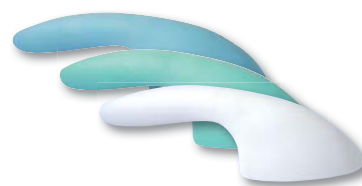

## PODHLAVNÍK

Každý, kto vyskúšal kúpeľ vo vani s podhlavníkom potvrdí, že ide o veľmi praktický doplnok zvyšujúci Vaše pohodlie. Pokiaľ je vaňa navyše vybavená aj hydromasážnym systémom, podhlavník pomáha fixovať hlavu a Vy si lepšie uvoľníte zvyšnú časť tela.

## COLGO

Madlá patria k základným prvkom zvyšujúcim Váš bezpečný pohyb v kúpeľni. Ak sa rozhodnete pre ich montáž - znížite tým riziko nepríjemných úrazov.

kód	farba	cena
VANMADCB	biela	<b>14,90 €</b>
VANMADCZ	zelená	<b>14,90 €</b>
VANMADCM	modrá	<b>14,90 €</b>

## BASIC

Madlo je vyrobené z príjemného, ľahko udržiavateľného materiálu, ktorého farba sa bude odrážať na hladine vody vo vani a stane sa jej elegantným doplnkom. Madlo je potrebné namontovať pred samotným osadením vane. Je prichytené pomocou dvoch skrutiek.

## LUXURY

Sifón s napúšťaním cez prepád

Luxusný vaňový odtokový komplet s napúšťaním vody cez prepád, ovládaný je bowdenom, s chrómovou povrchovou úpravou.

kód	farba	cena
VANSIFNPP	biela / chróm	<b>77 €</b>